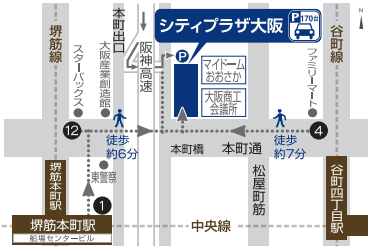

- ◆ 宿泊施設利用助成券をご利用いただけます。
- ◆ 料金は特別料金となっております。ご予約の際は「奈良県市町村職員共済組合組合員」様である旨をお申し出ください。
- ◆ チェックイン15時～チェックアウト～11時チェックインの際、組合員証をご提示ください。
- ◆ 大人2名につき小学生未満（幼児）の添寝は無料となります。
- ◆ ご夕食は和洋中ディナーバイキング（ダイニングルーム「リヴァージュ」）でご利用させていただきます。シェフが目の前で調理する「ライブクッキング」など旬の食材を思う存分ご堪能ください。
- ◆ 最上階 天然温泉スパエリア利用券付

【リヴァージュ ディナータイム】
平日・土 17:30～21:30 (L.O. 21:00)
日・祝 17:00～21:30 (L.O. 20:30)

【大浴場 一階 ご利用時間】
夜 15:00～24:00 (最終入場 23:30)
朝 7:00～9:00 (最終入場 8:30)

シティプラザ大阪 〒540-0029 大阪市中央区本町橋2番31号
HOTEL & SPA
宿泊予約 www.cityplaza.or.jp
TEL.06-6947-7702

- 電車をご利用のお客さま
・Osaka Metro堺筋線・中央線 堺筋本町駅12.1号出口より徒歩6分
・Osaka Metro谷町線・中央線 谷町四丁目駅4号出口より徒歩7分
- お車をご利用のお客さま
阪神高速道路1号環状線本町出口
(右側車線が出口)より左折、出口側からすぐ

大阪府市町村職員共済組合 保養施設
「シティプラザ大阪」からのご案内

奈良県市町村職員共済組合の組合員の皆様へ

公式サイトからの
インターネット予約限定プラン
組合員限定